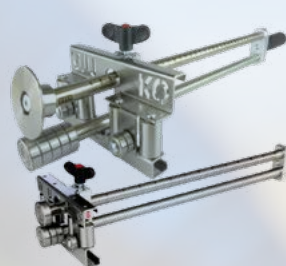

RUČNÍ OHÝBAČKY

Profesionální ruční ohýbačky v délkách 3 a 4 metry. Zařízení na odvíjení a kráčení svitků.

PŮJČOVNÉ
od 330 Kč/hod.