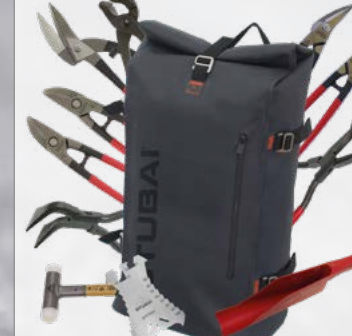

FALCOVACÍ KLEŠTĚ ROVNÉ 80 MM

Profesionální rovné klempířské kleště s bočním spojem, kované, kalené a tvrzené čelisti, mírně zaoblené hrany s červeně poplastovanou rukojetí.

Ceníková cena: 4 297 Kč
Sleva: 1 289 Kč (30 %)
Vaše cena: 3 008 Kč

Ceníková cena: 9 959 Kč
Sleva: 2 988 Kč (30 %)
Vaše cena: 6 971 Kč

PL-015612

BATOH PRO KLEMPÍŘE - SET

Kvalitní batoh s rolovacím vrchem. Set obsahuje: Pelikánky nůžky 350mm, kombinované nůžky 280 mm pravé a levé pogumované, nůžky zahnuté pravé a levé 250 mm pogumované, falcovací kleště rovné, středový spoj - 80 mm, falcovací kleště 45° 60 mm, kleště na otevření falcu, lera rýsovací šablona, nylonová palička 500 g, lopatka na okapy zdarma.